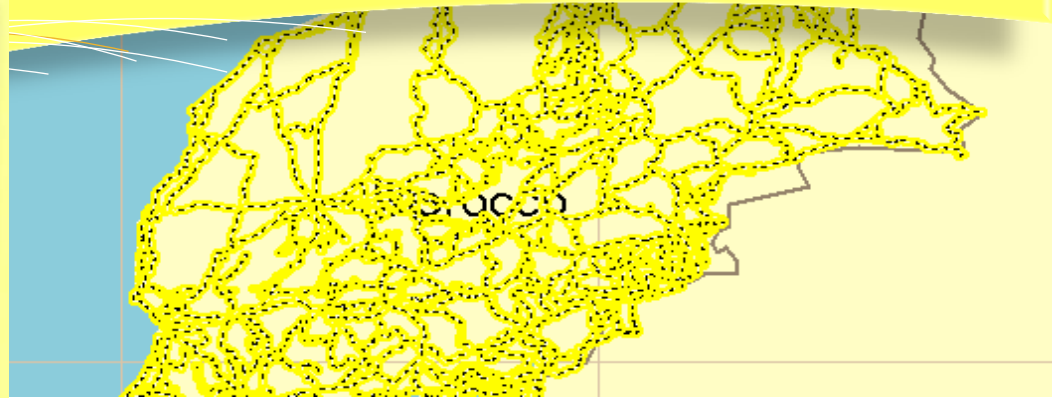

Cartes spéciales  
GARMIN

# Cartographie GPS GARMIN avec pistes Globe4X4

Sur support MEMOIRE adapté à votre GARMIN  
SD, MICRO ou MINI SD, CARTOUCHE (DATA CARD)  
ou COMPACT FLASH

PAYS  
Au choix

MAROC  
TUNISIE  
LIBYE  
MAURITANIE  
ALGERIE  
ISLANDE

**intégrant en + des routes et  
pistes de nombreux points** : Villes,  
villages, endroits peuplés, souks, stations services, puits  
, oueds, barrages, campings, centres religieux, chotts,  
forts, gorges, hôpitaux, hôtels, passages, puits, etc

EXEMPLE : Nombre de points de villes et  
waypoints intégrés dans la base Garmin

- Tunisie 32523 wpts / Maroc 62525 wpts

CARTO	Ref Globe	Prix HT
 <b>support mémoire CARTOUCHE</b> DATA Card pour GPS GARMIN = tout GARMIN acceptant des Cartouches		
1 pays	DATA + cocher les pays choisis	99 €
2 pays		130 €
3 pays		159 €
4 pays		199 €
5 pays		235 €
 <b>support mémoire SD/MicroSD/MiniSD = tous GARMIN dont NUVI</b>		
1 pays	SD + cocher les pays choisis	69 €
2 pays		99 €
3 pays		129 €
4 pays		149 €
5 pays		175 €